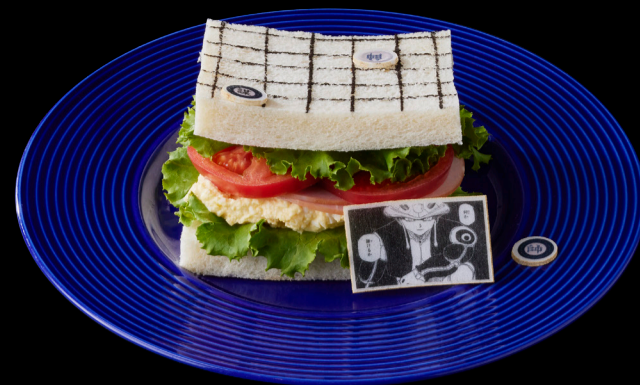

後期は「ゴン・キルア・クラピカ・
レオリオの仲良しパフェ」が登場！
お楽しみに！

MENU

Food

ゴン・キルア・ヒソカの
狩る者と狩られる者ナポリタン

1,690円

ハンター試験編でのゴン、キルア、ヒソカが身に付けたナンバープレートを手品にあらわした王道のナポリタンです。ゼビル島での真剣勝負に始まり、今後も目が離せない三人の関係を一品に。

飛影と蔵馬の
TWO SHOTSカレー

1,650円

名コンビ共演の一品。蔵馬のホワイトカレーはベルローズと揚げパスタで薔薇棘鞭刃を再現し、飛影の黒いビーフカレーには、忌呪帯法を解く瞬間をイメージした揚げたフォーをトッピング。お皿の縁には、あの影が…。

「この局、何か賭けるか」
メルエムの軍儀サンドイッチ

1,630円

キメラ=アント編で描かれた、メルエムが軍儀の勝負に臨むあのシーンを料理で再現。軍儀盤に見立てたサンドイッチは、ハム・トマト・タマゴサラダ入りでボリューム感ある一品です。

Dessert

クラピカの“導く業指の鎖”の
デザートプレート

1,480円

初めてその念能力を披露したひとコマをモチーフに、幻影旅団を捕らえるというクラピカの悲願を表現した苺ケーキのデザートプレート。バニラアイスやフルーツ、苺プリンと多彩な味が一品に。

「プ」パフェ
～マロンとほうじ茶仕立て～

1,580円

プーと幽助が目引く和風パフェ。パンナコッタでできたプーに、幽助カラーの抹茶スポンジ、栗やフルーツとボリューム感たっぷりです。最後の一口は、ほうじ茶ゼリーですっきりとした味わいです。