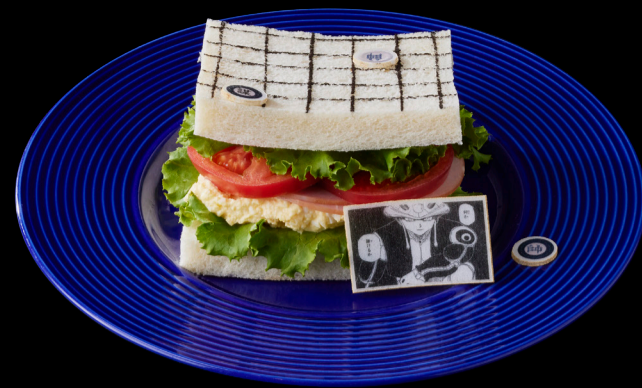

MENU

Food

ゴン・キルア・ヒソカの
狩る者と狩られる者ナポリタン

1,690円

ハンター試験編でのゴン、キルア、ヒソカが身に付けたナンバープレートをシンボリックにあしらった王道のナポリタンです。ゼビル島での真剣勝負に始まり、今後も目が離せない三人の関係を一皿に。

飛影と蔵馬の
TWO SHOTSカレー

1,650円

名コンビ共演の一皿。蔵馬のホワイトカレーはベルローズと揚げパスタで薔薇棘鞭刃を再現し、飛影の黒いビーフカレーには、忌呪帯法を解く瞬間をイメージした揚げたフォーをトッピング。お皿の縁には、あの影が…。

「この局、何か賭けるか」
メルエムの軍儀サンドイッチ

1,630円

キメラ=アント編で描かれた、メルエムが軍儀の勝負に臨むあのシーンを料理で再現。軍儀盤に見立てたサンドイッチは、ハム・トマト・タマゴサラダ入りでボリューム感ある一品です。

Dessert

クラピカの「導く業指の鎖」の
デザートプレート

1,480円

初めてその念能力を披露したひとコマをモチーフに、幻影旅団を捕らえるというクラピカの悲願を表現した苺ケーキのデザートプレート。バニリアイスやフルーツ、苺プリンと多彩な味が一皿に。

前期
メニュー
10/28～11/30
のみ販売

Drink

グリッドアイランド
G・I 攻略トリオの
カラフルソーダ

1,250円

グリッドアイランド編で、修行をしながらゲームクリアを目指した、ゴン、キルア、ビスケ。3人のイラストのカラーをモチーフにしたソーダドリンクです。ご注文が届いた後は「ブク！」と叫んで楽しんでみては？

バカ王子の
宇宙へようこそドリンク

1,150円

宇宙から飛来した「バカ王子」が鎮座する、『レベルE』の世界観をグラス全体でイメージした一杯。ぶどうジュースとパタフライビーを用いて鮮やかなグラデーションに仕上げました。

名コンビ共演の一品。蔵馬のホワイトカレーはベルローズと揚げパスタで薔薇棘鞭刃を再現し、飛影の黒いビーフカレーには、忌呪帯法を解く瞬間をイメージした揚げたフォーをトッピング。お皿の縁には、あの影が…。

「この局、何か賭けるか」
メルエムの軍儀サンドイッチ

1,630円

キメラ=アント編で描かれた、メルエムが軍儀の勝負に臨むあのシーンを料理で再現。軍儀盤に見立てたサンドイッチは、ハム・トマト・タマゴサラダ入りでボリューム感ある一品です。