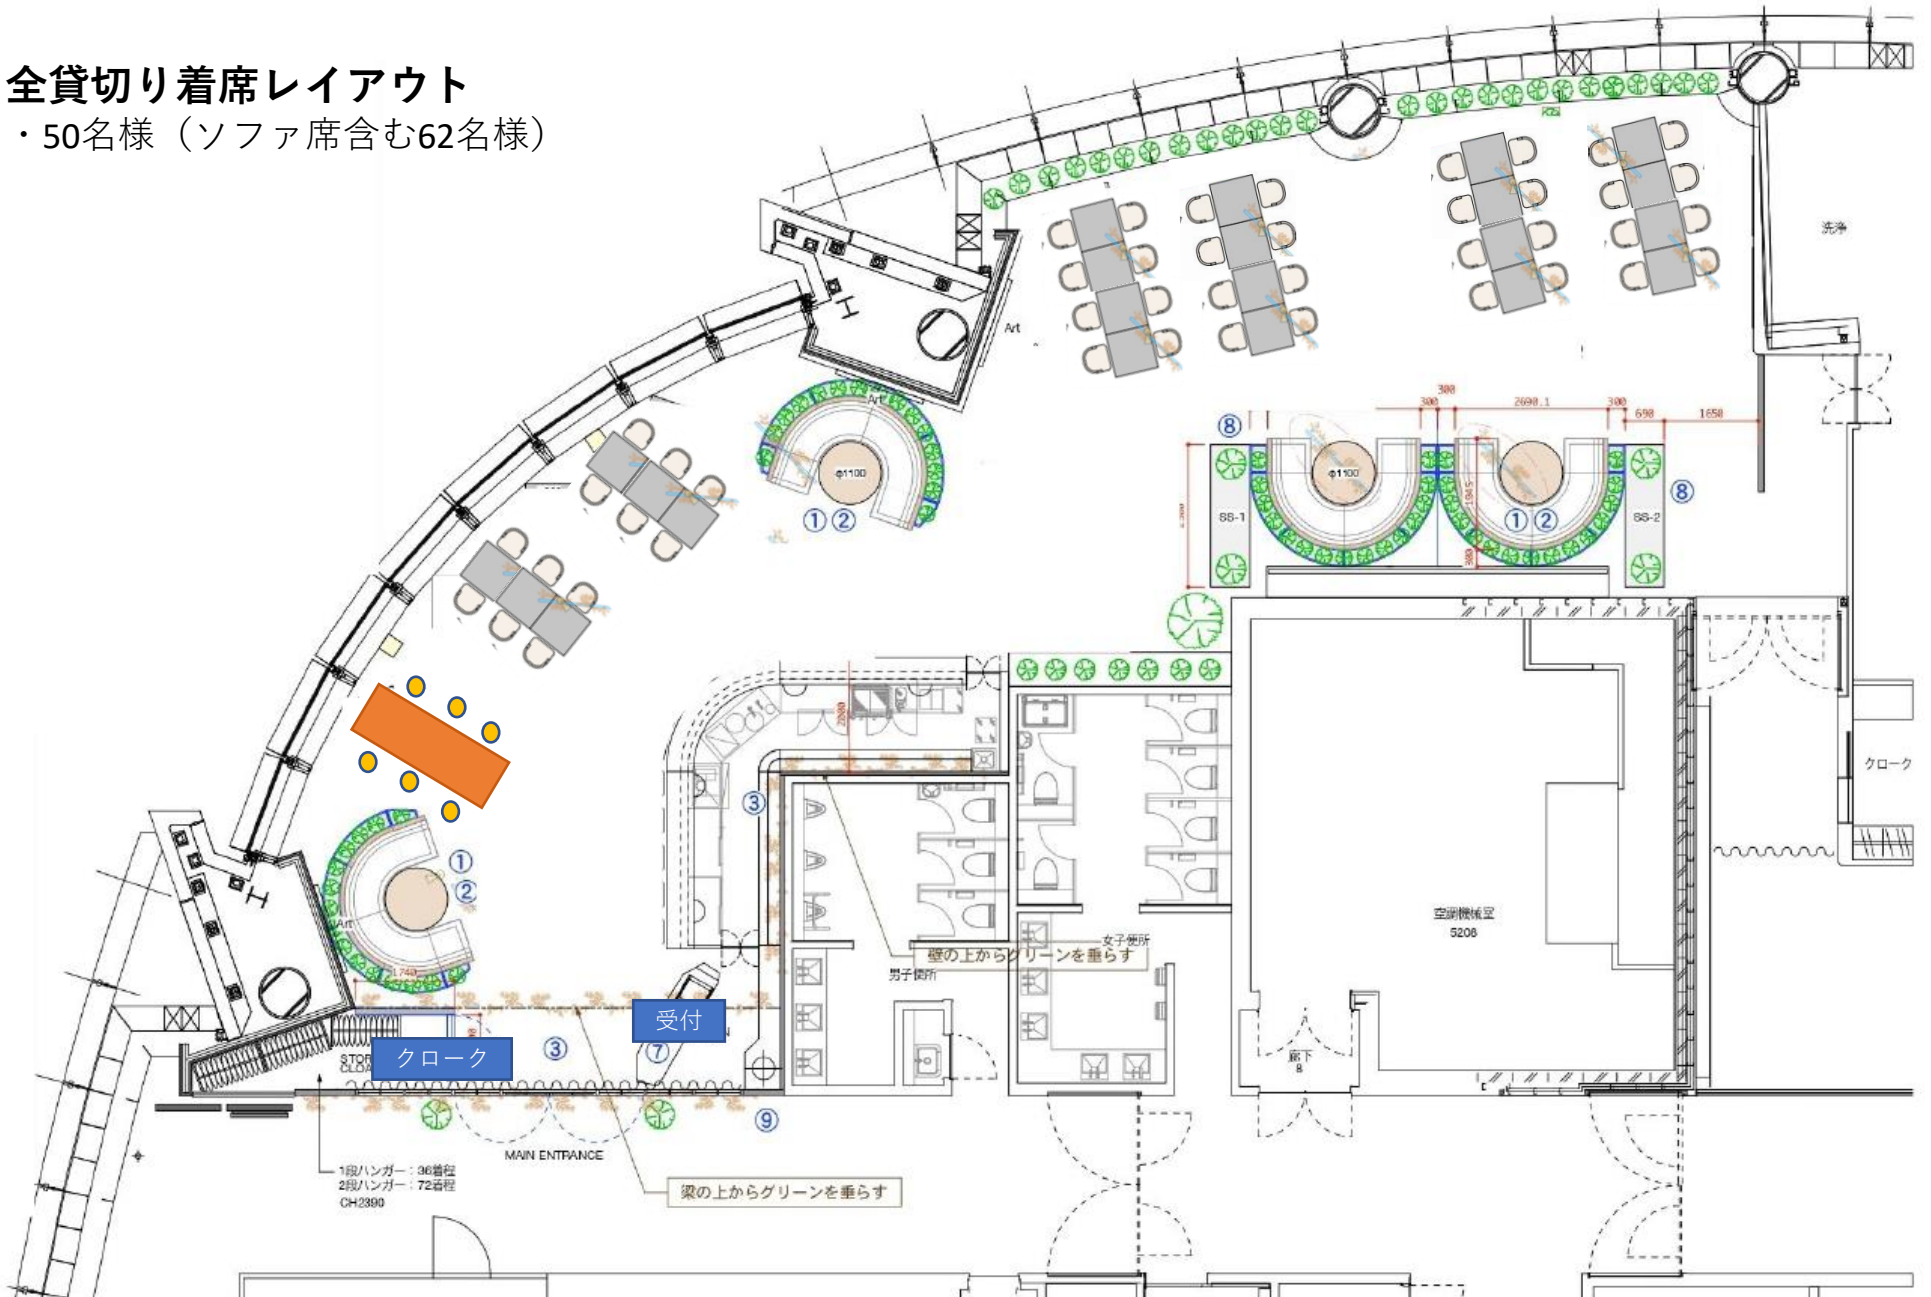

全貸切り着席レイアウト

・50名様（ソファ席含む62名様）

全貸切り着席レイアウト (一本レイアウト)

・東京タワー側24名様 入口側12名様 計36名様
 (ソファ席含む48名様)

着席レイアウト (東京タワー側のみ)

・着席コース40名様 (ソファ席含む46名様)