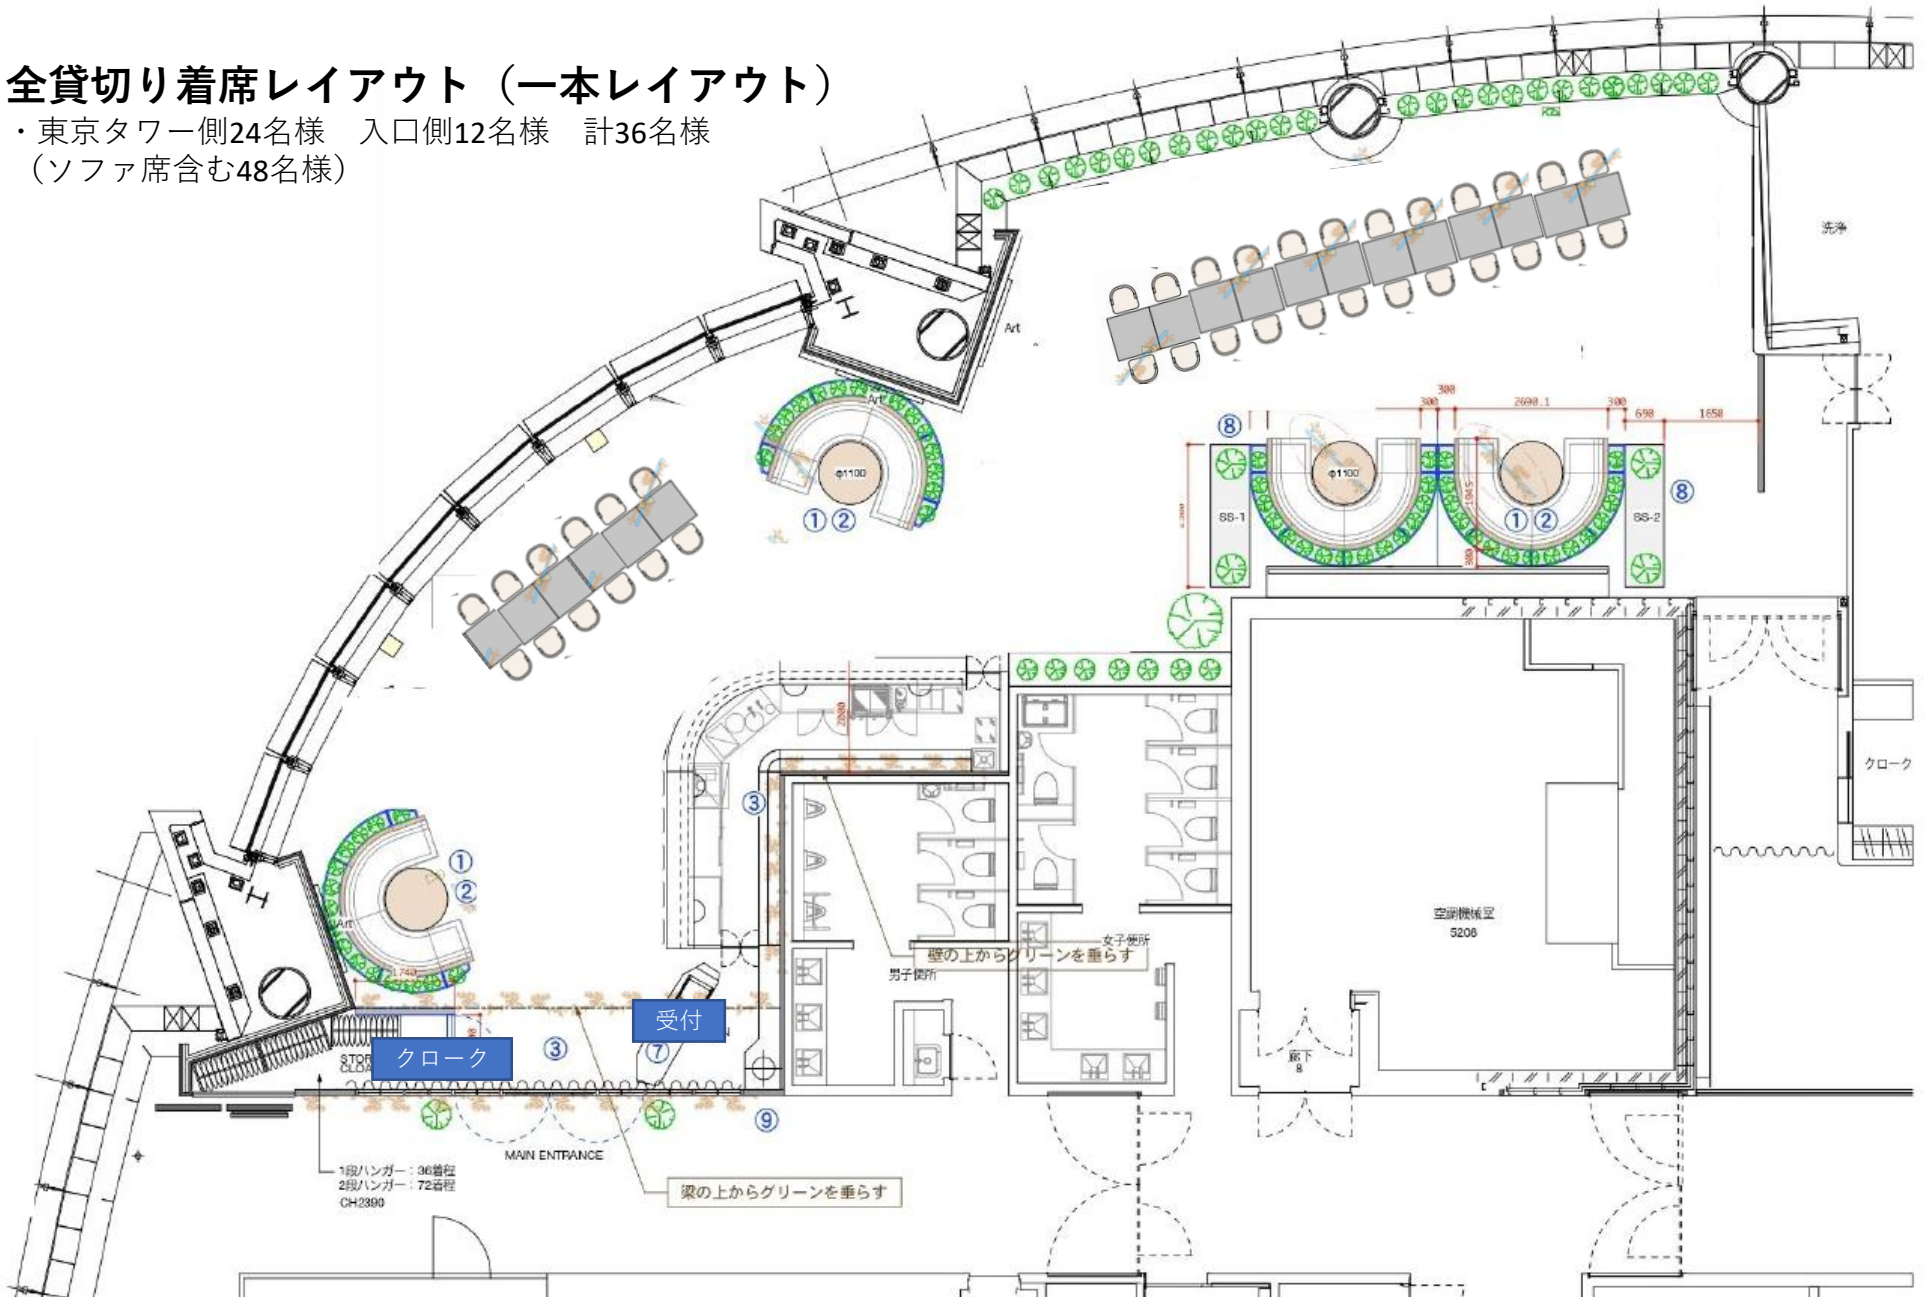

全貸切り着席レイアウト

・50名様（ソファ席含む62名様）

全貸切り着席レイアウト (一本レイアウト)

・東京タワー側24名様 入口側12名様 計36名様
 (ソファ席含む48名様)

着席レイアウト (東京タワー側のみ)

・着席コース40名様 (ソファ席含む46名様)