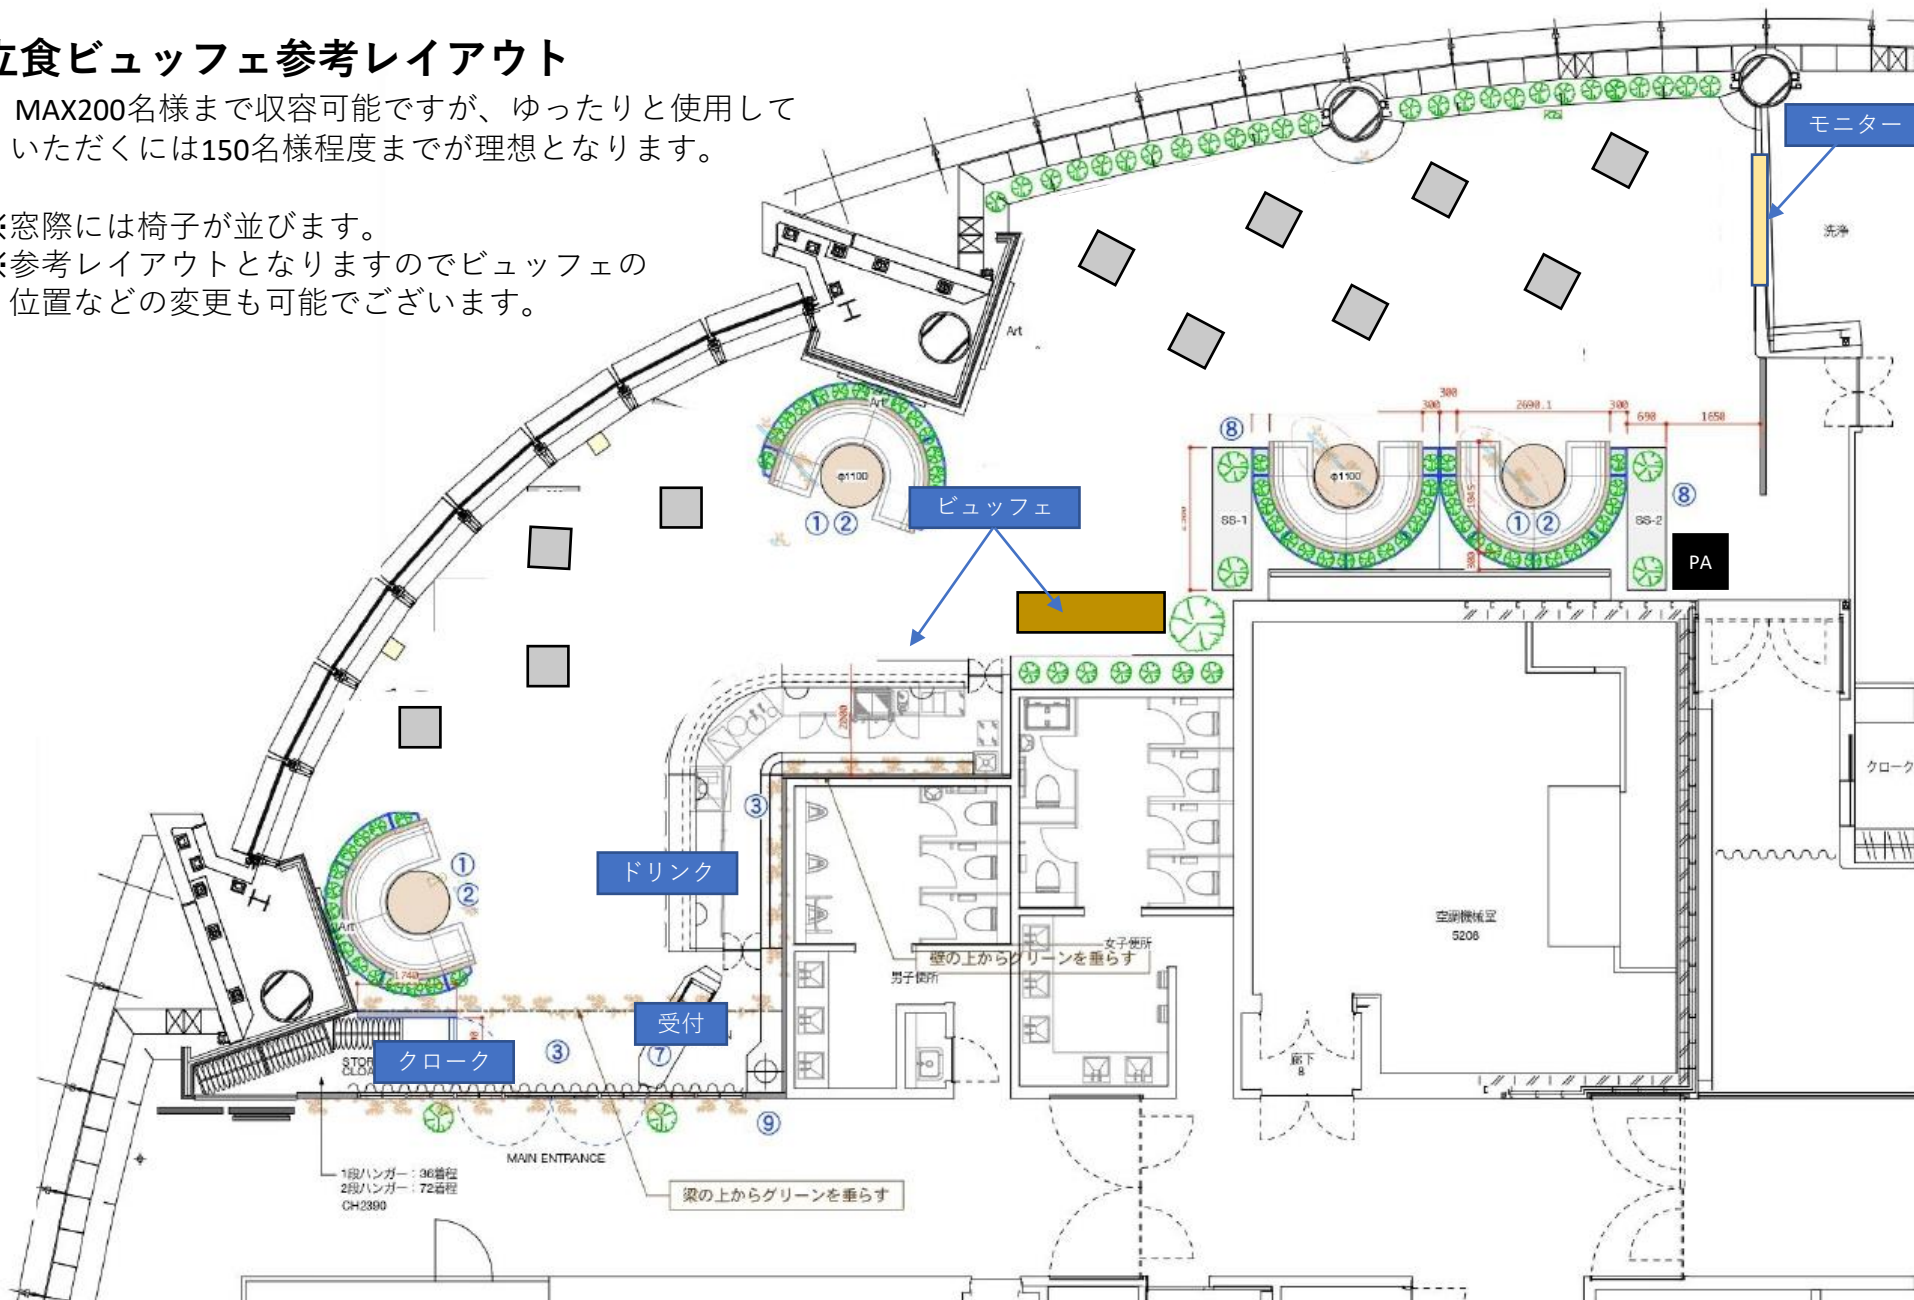

立食ビュッフェ参考レイアウト

- ・ MAX200名様まで収容可能ですが、ゆったりと使用していただくには150名様程度までが理想となります。

※窓際には椅子が並びます。

※参考レイアウトとなりますのでビュッフェの位置などの変更も可能です。

立食ビュッフェ結婚披露パーティー2次会

・MAX200名様まで収容可能ですが、ゆったりと使用していただくには150名様程度までが理想となります。

※窓際には椅子が並びます。

※参考レイアウトとなりますので高砂席やビュッフェの位置などの変更も可能です。